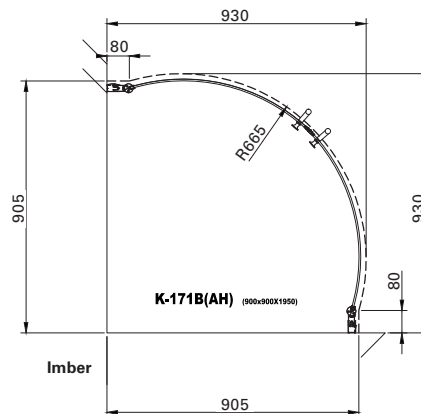

#### Materialspesifikasjon

- 6 mm herdet glass
- Aluminiumsprofil med krom-finish
- Fkr. håndtak
- Med hev/senk-funksjon
- Leveres komplett i pakke med 2 glassdører

Artikkel nr	Mål min og max
-------------	----------------

6312025	77,5 - 79,5 cm
---------	----------------

6312026	87,5 - 89,5 cm
---------	----------------

Høyde 195 cm