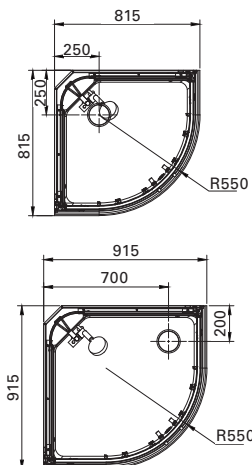

#### Materialspesifikasjon

- 15 cm høyt dusjkar med avtakbar front
- Bakre vegger i 5 mm herdet hvitt glass
- Fremre vegger i 5 mm herdet klart glass
- leveres uten blandebatteri/ gjennomføring
- Aluminiumsprofil med krom-finish
- Hånddusj med garnityr
- Fkr. håndtak
- Formonterte trinser

### Komplett buet dusjkabinett

Artikkel nr	Mål
6312033	900 x 900 x 2000 mm
6310978	800 x 800 x 2000 mm

### Komplett rett dusjkabinett

Artikkel nr	Mål
6310979	800 x 800 x 2000 mm

Se hvor fort du monterer:

#### Materialspesifikasjon

- 6 mm herdet klart glass
- Hev/senk-funksjon

Artikkel nr	Mål
6312032	1400 x 800 mm

---