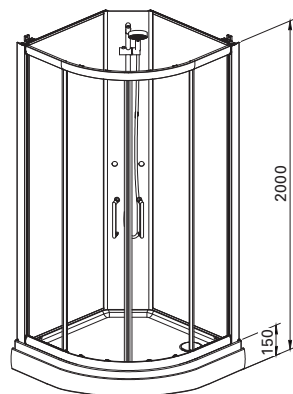

Dusjkabinett

Papilio

Skrueløst dusjkabinett

Materialspesifikasjon

- 15 cm høyt dusjkar med avtakbar front
- Bakre vegger i 5 mm herdet hvitt glass
- Fremre vegger i 5 mm herdet klart glass
- leveres uten blandebatteri/ gjennomføring
- Aluminiumsprofil med krom-finish
- Hånddusj med garnityr
- Fkr. håndtak
- Formonterte trinser

Komplett buet dusjkabinett

Artikkel nr	Mål
6312033	900 x 900 x 2000 mm
6310978	800 x 800 x 2000 mm

Komplett rett dusjkabinett

Artikkel nr	Mål
6310979	800 x 800 x 2000 mm

Se hvor fort du monterer: