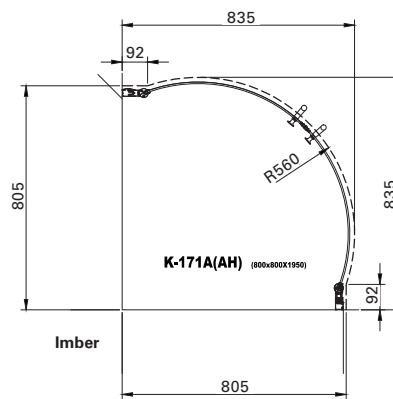

#### Materialspesifikasjon

- 6 mm herdet glass
- Aluminiumsprofil med krom-finish
- Fkr. håndtak
- Med hev/senk-funksjon
- Leveres komplett i pakke med 2 glassdører

Artikkel nr	Mål min og max
-------------	----------------

6312025	77,5 - 79,5 cm
---------	----------------

6312026	87,5 - 89,5 cm
---------	----------------

Høyde 195 cm