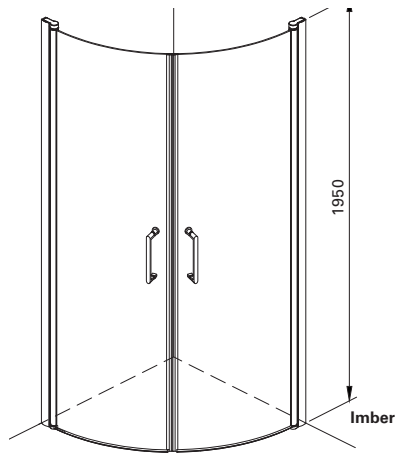

### Dusjhjørne buet

#### Materialspesifikasjon

- 6 mm herdet glass
- Aluminiumsprofil med krom-finish
- Fkr. håndtak
- Med hev/senk-funksjon
- Leveres komplett i pakke med 2 glassdører

Artikkel nr	Mål min og max
-------------	----------------

6312025	77,5 - 79,5 cm
---------	----------------

6312026	87,5 - 89,5 cm
---------	----------------

Høyde 195 cm