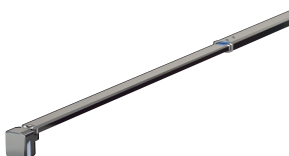

Stabiliseringsstag for tak og vegg til Imber rette dusjvegger.

Forkrommet stabiliseringsstag for tak og vegg, justerbar 70 - 120 cm. Passer alle rette dusjvegger med glasstykkelse 6 - 8 mm. I tillegg medfølger 2 plastpropper til tetting av hull for håndtak.

Artikkel nr: 6311746