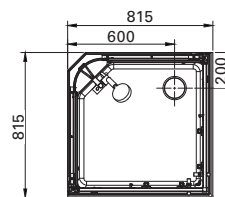

Komplett rett dusjkabinett

Artikkel nr	Mål
6310979	800 x 800 x 2000 mm

Se hvor fort du monterer: